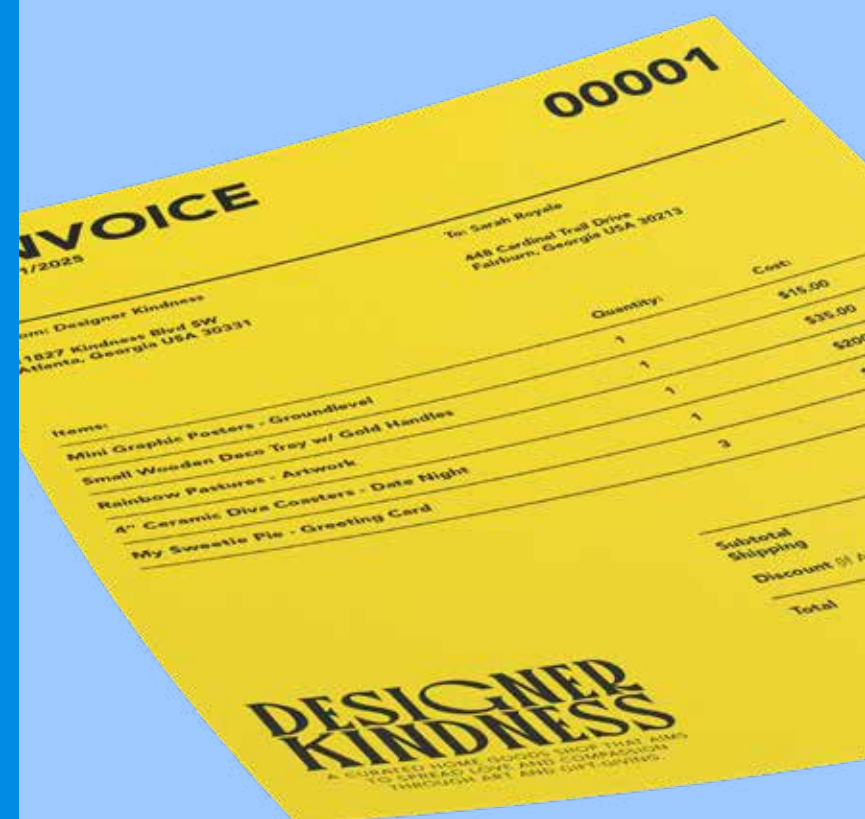

TODAY ONLY!

Avenir LT STD

AaBbCcDdEeFfGgHhIiJjKkLlMm
NnOoPpQqRrSsTtUuVvWwXxYyZz
0123456789!@#\$\$%^&()+?

Made Mirage

AaBbCcDdEeFfGgHhIiJjKkLlMm
NnOoPpQqRrSsTtUuVvWwXxYyZz
0123456789!@#\$\$%^&()+?

Gaude

**AaBbCcDdEeFfGgHhIiJj
KkLlMmNnOoPpQqRrSs
TtUuVvWwXxYyZz
0123456789!@#\$\$%^&()+?**